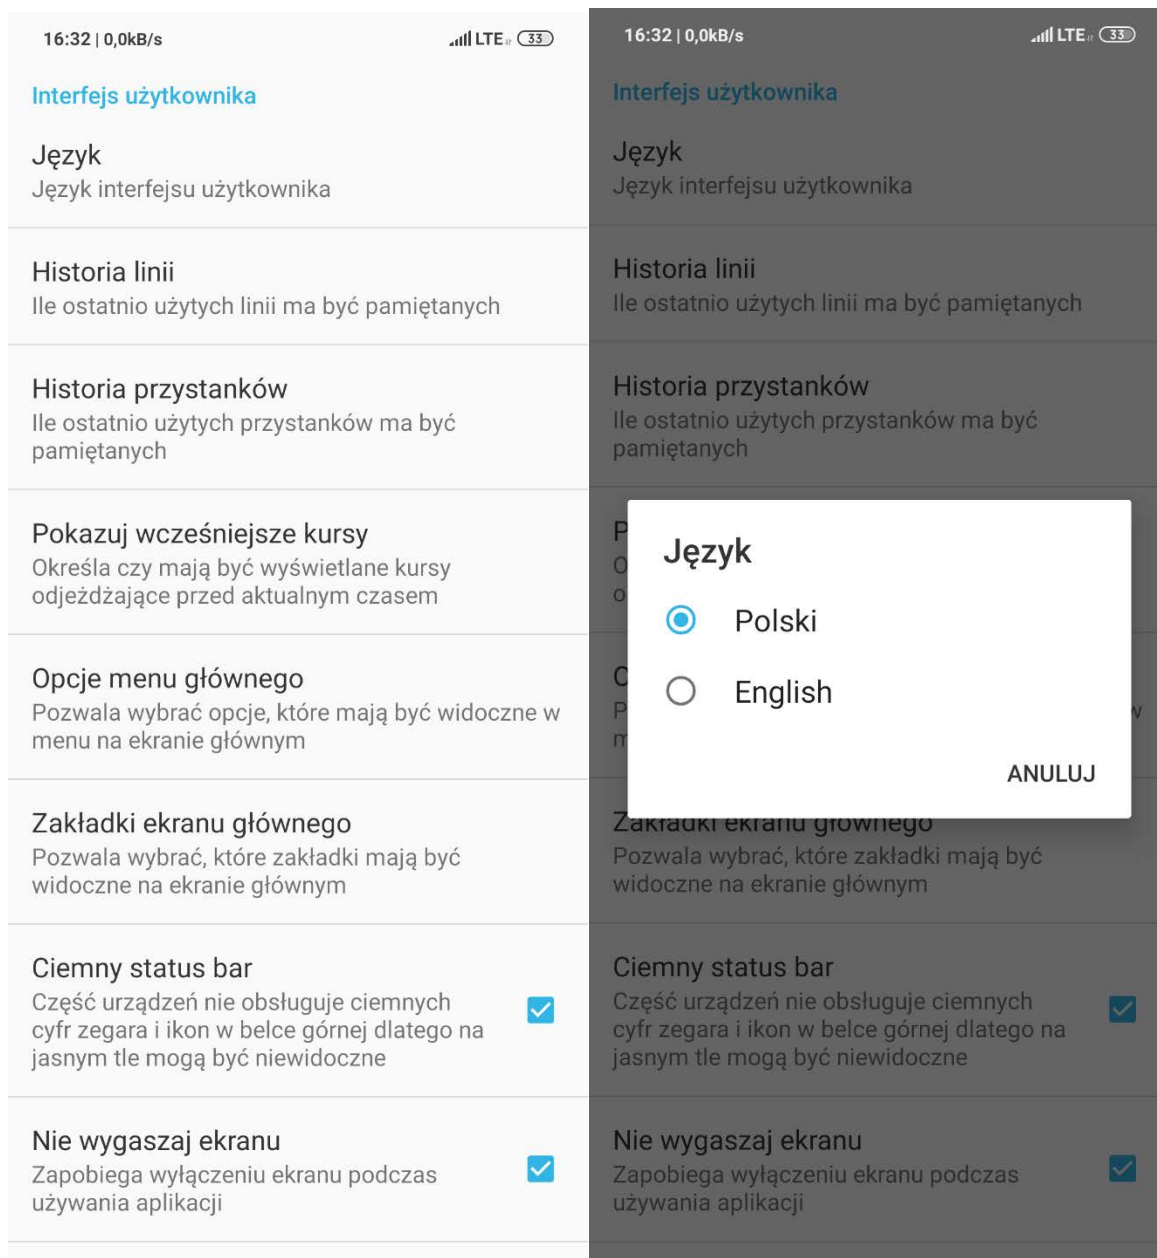

Menu – Ustawienia – Interfejs użytkownika

Język - English